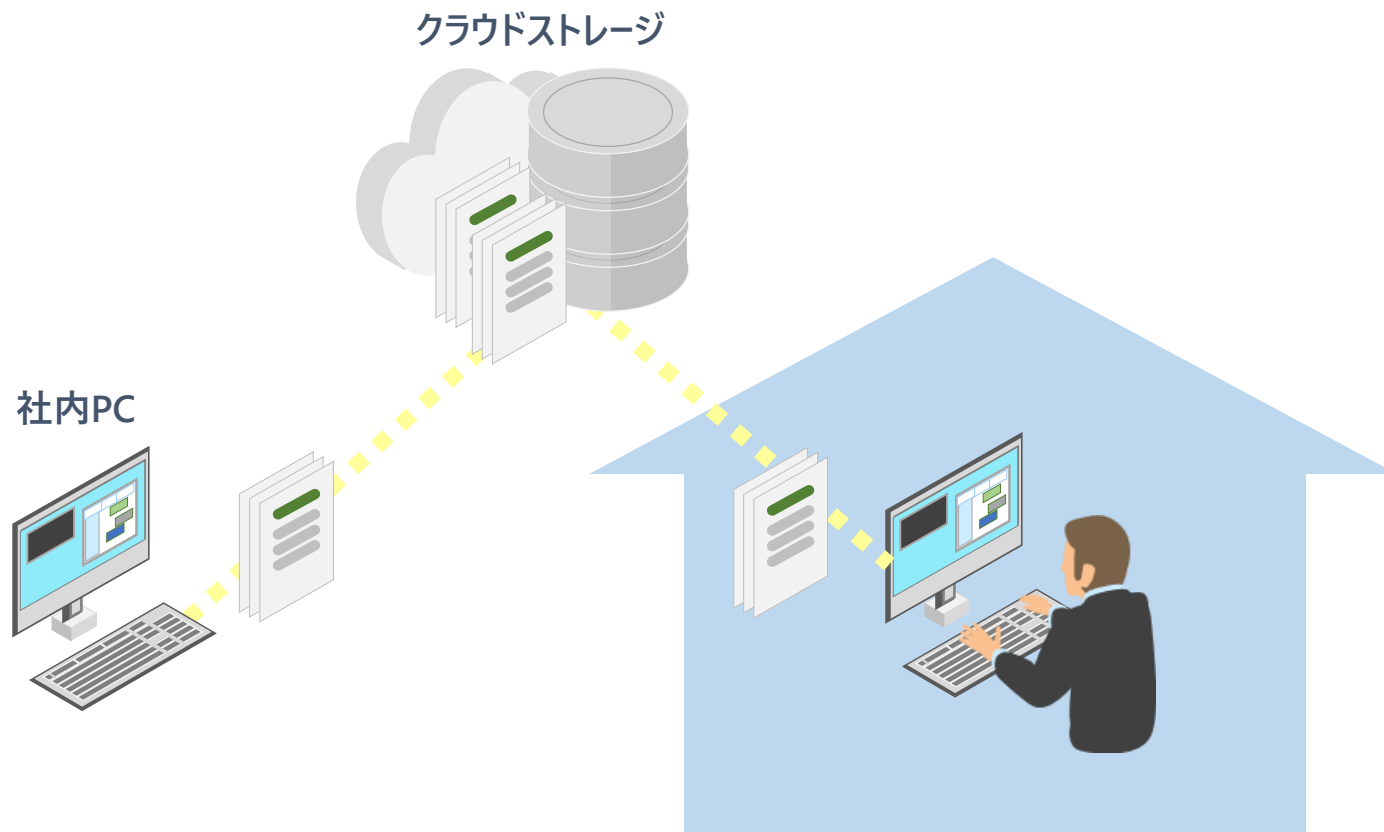

クラウドストレージで業務文書を管理する運用にしておけば災害による紛失の心配なし！
リモートワークにも活用可能○

※ 御社のご利用状況に合った内容でご提案させていただきます。お気軽に弊社までご相談下さい。