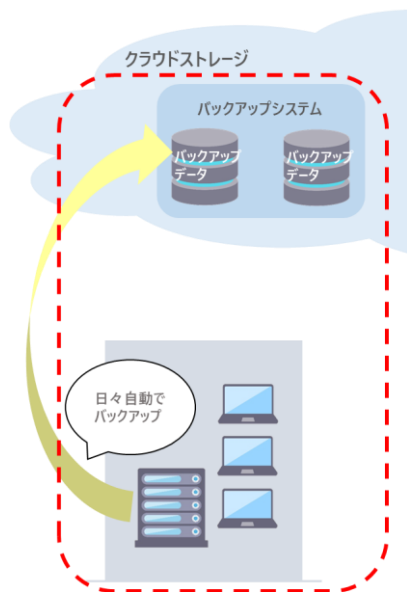

内訳	金額
クラウドバックアップシステム お見積	クラウドサーバー利用料及び管理費用	4000.00 RMB/年～ ※クライアント数によって増減
	クラウドバックアップシステム	
	ファイルバックアップソフトウェアパッケージ（1クライアント）	
	バックアップ用ストレージパッケージ	
	環境メンテナンス含む	

1. 上記お見積は、左図のクラウドバックアップのみが対象です。復旧計画の策定や、リカバリの検証等は含みません。
   - クラウドバックアップは、業務システムのデータベース以外にも、ファイルサーバー等のバックアップも可能です。
2. ※ 詳しくは、弊社までお問合せ下さい！